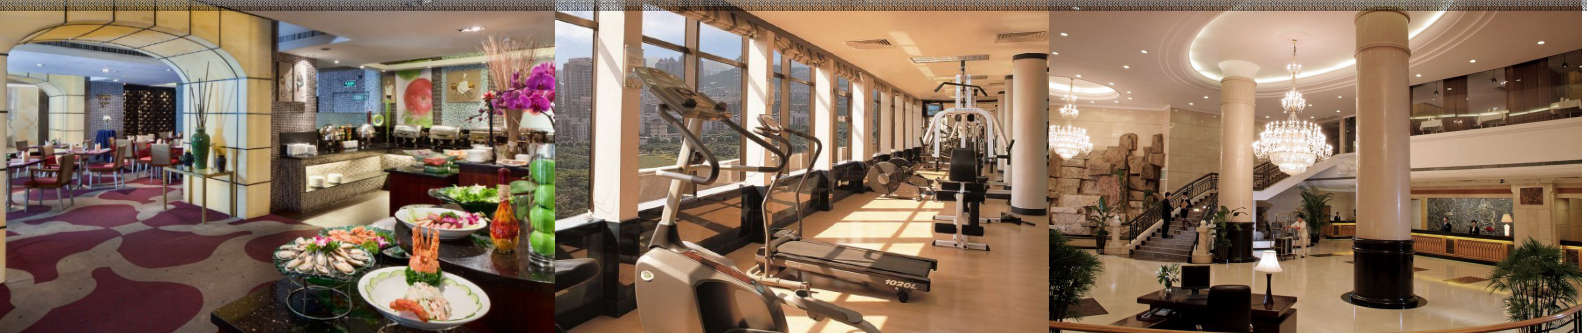

# 深圳中航城格蘭雲天大酒店

位置優越，華強路站 B 出口，步行 1 分鐘

網址: <http://gszsz.grandskylight.com/>

地址: 深圳市深南中路 3024 號

酒店位於深圳市中心區，毗鄰最繁華的華強北商業中心，地理位置十分優越，九方購物中心、世紀匯購物廣場、華強北商業街、天虹商場、振興路美食街、深圳中心公園等景點近在咫尺。距離地鐵站 1 號線羅寶線“華強路站”B 出口步行僅約 1 分鐘；靠近市民中心、會展中心、皇崗口岸、羅湖口岸、福田口岸、羅湖火車站等地點，地鐵或車程約 10 分鐘車程內准能抵達；

### 套票優惠包括:

1. 酒店高級客房住宿 1 間 1 晚  
(星期一至五&27/10,2/11,16/11-17/11,30/11 不適用)
2. 享用健身房 (開放期間適用)
3. 酒店免費無線上網
4. 享用酒店天星西餐廳自助早餐 2 位/3 位
5. 享用酒店天星西餐廳自助晚餐 2 位/3 位

二人成行套票價:

每位 **\$448** 起

套票類型:		星期六至日
套票 A: 含 1-4 項	二人套票	\$896
	三人套票(不含加床)	\$976
套票 B: 含 1-5 項	二人套票	\$1116
	三人套票 (含加床 1 張)	\$1356