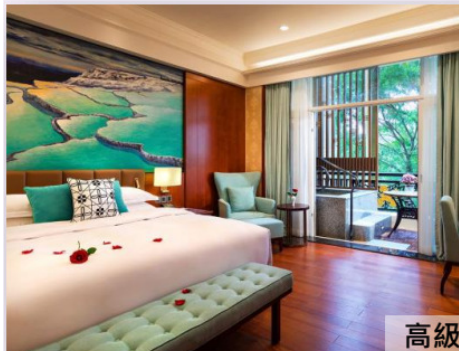

### 【升級房型】

- 高級觀水房/豪華湖景房  
+HK\$240/間/晚
- 豪華池畔大床房/高級溫泉房  
+HK\$710/間/晚

加購1.2-1.4米小童套票：+HK\$368/位

內容包括：自助早餐 + 自助晚餐 + 半山泉·水世界門票  
+ 玩轉星球親子樂園1次

加購1.4米或以上小童套票：+HK\$600/位 (不含加床費用)

內容包括：自助早餐 + 自助晚餐 + 半山泉·水世界門票

高級溫泉房

豪華池畔大床房