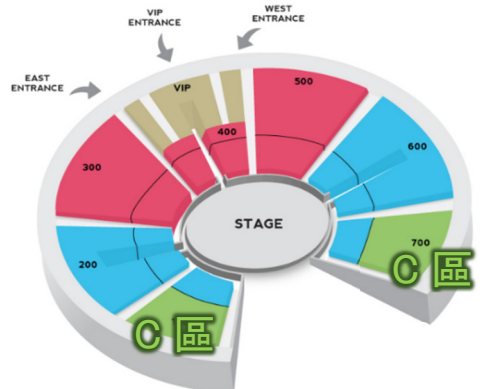

3月27日起
恢復演出!!

每位 \$398 起

水舞間淨門票(大小同價 / 每位)

| | | |
|--------------|--------------|--------------|
| C 區 \$398 | B 區 \$688 | A 區 \$858 |
|--------------|--------------|--------------|

*C 區特別優惠不適用日期: 4 月 10-12 日及 6 月 25 日

增購香港至澳門中旅直通巴士車票

上車地點及時間:

太子上海街: 07:00 / 08:00 / 09:00 / 11:00 / 13:15 / 14:15 / 15:15 / 16:15

尖沙咀中港城: 10:40 / 12:55

\$160/位

備註:

- ※以上套票 01 人成行
- ※以上套票需於出發前 03 天預訂
- ※未滿 18 歲人士，購票前須徵求父母同意
- ※水舞間不建議 06 歲以下小童入場
- ※辦理登記客人須提供取票人姓名，確定後將不能更改
- ※預訂時說明觀看場次 (17:00 或 20:00)，預訂一經確認將不可取消或更改
- ※套票價格及細則如有更改，均以報名時為準，恕不另行通知
- ※水舞間為電子門票，經打印後可憑票直接進場
- ※所有水舞間表演門票均會劃位，座位安排由主辦單位編排，在同一時間報名將安排相鄰之座位位置由水舞間訂票系統隨機安排，不設現場劃位及 觀眾可能會被水濺濕，對此，本公司不會給予任何賠償，不便之處，敬請原諒
- ※以上套票不適用於休館日