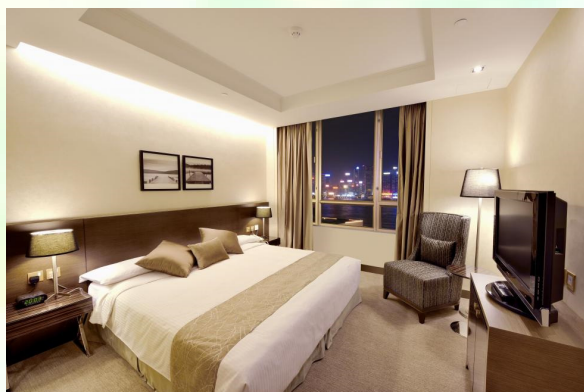

港青酒店 YMCA

DIY 宿一宵住宿優惠

香港九龍尖沙咀梳士巴利道41號

標準房間 (250平方呎)

→再臨閣雙人任點任食早餐

→再臨閣雙人自助午餐/早午合併自助餐

海景房 (250平方呎)

→再臨閣兩位自助午餐/早午合併自助餐

只需港幣238元即可加購

Mosaic Art Studio 土耳其馬賽克燭台DIY體驗

星期一至四

每間每晚 **\$1038** 起

星期五、六、日及公眾假期

每間每晚 **\$1418** 起

備註

1. 每間客房每晚最多3位成人入住，如加床須額外收費。
2. 以上套票價格以2人計算，只適用於持香港居民證件入住。
3. 餐飲消費金額只適用於入住期間在港青所有餐廳內使用。
4. 餐飲消費金額不能退款，不能轉讓及不能兌換現金，所有用剩之消費餘額將於客人退房時一併取消。
5. 以上價格以報名時為準，如有更改，恕不另行通知。
6. 最少三個工作天前預訂，預訂後不可取消及不可退款。
7. 套票有效日期至30/11/2021。
8. 如有任何爭議，本公司將保留最終決定權。