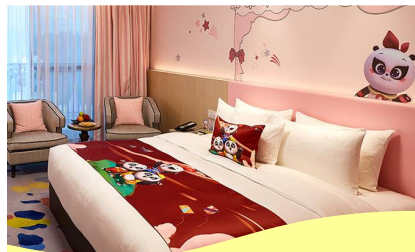

## 套票優惠包括:

1. 入住帥帥客房一間一晚(不含第3位加床費用)
2. 一票多園門票2/3張 (可多於動物世界、歡樂世界、飛鳥樂園兩天多次進園)
3. 可追加大馬戲門票2/3張
4. 房內WIFI上網

港澳居民/海外客人專享優惠:

只適用於持回鄉證的香港/澳門居民  
或持海外護照的海外客人辦理入住

二人成行套票價:

每位 **\$859** 起

套票類型		雙人套票			家庭套票		
		星期日至四	星期五	星期六	星期日至四	星期五	星期六
套票A 住宿+一票多園 +自助早餐	10MAR-25MAR	\$1718	\$1828	\$2238	\$2028	\$2128	\$2548
	01APR-20APR	\$1718	\$1828	\$2028	\$2028	\$2128	\$2338
	04APR-05APR	\$1828	-	-	\$2128	-	-
	21APR-23APR	\$1828	\$1928	\$2128	\$2128	\$2238	\$2448
		雙人套票			家庭套票		
套票B 住宿+ 大馬戲+一票多園	10MAR-25MAR	\$2298	\$2398	\$2238	\$2898	\$2998	\$3058
	01APR-20APR	\$1718	\$2528	\$2728	\$3088	\$3188	\$3388
	04APR-05APR	\$2398	-	-	\$2398	-	-
	21APR-23APR	\$2528	\$2628	\$2838	\$3188	\$3288	\$3498

金域旅行社有限公司  
GOLDSTATES TRAVEL LTD.

Licence No. 351117  
www.ftu-travel.com.hk

工具旅遊

2713 5184

2715 6491

香港九龍土瓜灣馬頭涌道50號工人俱樂部大廈地下

中國銀行: 031-354-10675188

帥帥客房淨房(每間每晚)	星期日至四	星期五	星期六
01MAR-31MAR	<b>\$1178</b>	<b>\$1288</b>	<b>\$1498</b>
04APR-05APR	<b>\$1288</b>	-	-
客房升級差額 (每間每晚)	<b>酷酷房</b>	<b>萌萌房</b>	<b>王子家庭房 (大床+兒童床)</b>
	<b>\$230</b>	<b>\$450</b>	<b>\$760</b>

酷酷房

萌萌房

王子家庭房

增購熊貓酒店餐廳自助餐	成人 (身高1.5米以上小童及成人)	小童 (身高1-1.5米小童)
自助早餐 (07:00-10:30)	<b>\$198</b>	<b>\$128</b>
自助晚餐 (17:30-21:00)	<b>\$348</b>	<b>\$188</b>

增購入園門票	平日	特定日
動物世界+飛鳥世界2日入園門票	<b>\$438</b>	
動物世界+歡樂世界2日入園門票	<b>\$538</b>	<b>\$598</b>
國際大馬戲普通座標準票	<b>\$398</b>	<b>\$488</b>
國際大馬戲普通座小童票	<b>\$308</b>	<b>\$398</b>
特定日為星期六、日，4月5日，4月29日至5月3日		