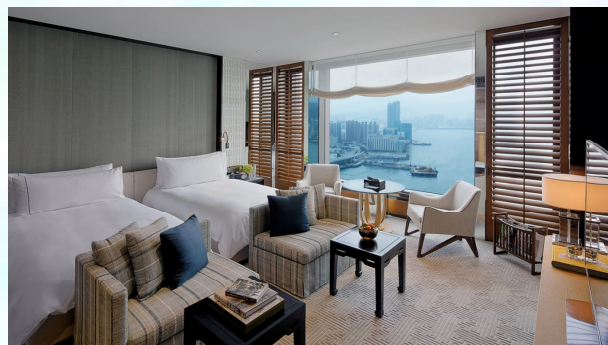

房型 / 每間每晚	03/07 – 11/08		12/08 – 29/08	
	星期一至四及日	星期五、六	星期一至四及日	星期五、六
九龍山景客房	$3278	$3608	$3498	$3828
海景客房	$3938	$4268	$4158	$4488

備註

1. 每間客房每晚最多2位成人入住，此優惠只適用於香港身份證持有人入住。
2. K11 MUSEA電子禮券只適用於K11 MUSEA 參與商戶單筆消費滿港幣1,000元 即可使用。
3. 以上價格以報名時為準，如有更改，恕不另行通知。
4. 最少三個工作天前預訂，預訂後不可取消及不可退款。
5. 套票有效日期至29/09/2022。
6. 如有任何爭議，本公司將保留最終決定權。