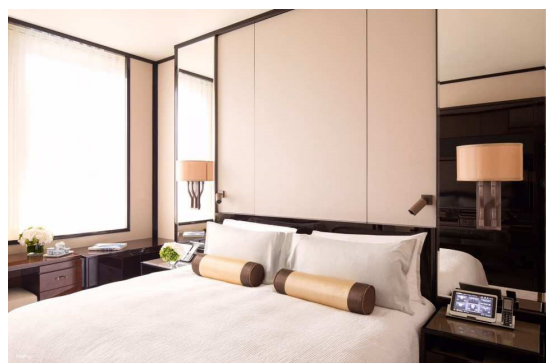

香港半島酒店 The Peninsula Hong Kong

Harbour To Peak住宿禮遇

尖沙咀梳士巴利道

※ 客人必須符合「疫苗通行證」資格。

- 一晚豪華住宿
- 於大堂茶座享用雙人早餐
- 大堂茶座享用精選晚餐
- 兩張山頂纜車摩天套票
(全新山頂纜車 + 凌霄閣摩天台428)

豪華客房	每間每晚(起)
2人入住	\$3498
3人入住	\$5148

備註

1. 以上禮遇價格以2人計算，只供持有有效香港身份證的香港居民享用。
2. 每間客房每晚最多3位成人入住，第3位客人須額外收費。
3. 以上禮遇房價已包含10%服務費及
4. 以上禮遇視乎客房供應情況而定。
5. 以上禮遇只適用一晚住宿，不可用於連續入住。
6. 以上價格以報名時為準，如有更改，恕不另行通知。
7. 最少三個工作天前預訂，預訂後不可取消及不可退款。
8. 套票有效日期至30/11/2022；銷售期至31/10/2022。
9. 如有任何爭議，半島酒店集團擁有法律允許範圍內的解釋權。