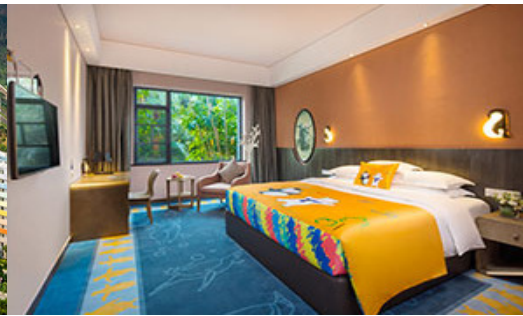

珠海長隆企鵝酒店 - 6月及7月特惠套票

網址: <http://www.chimelong.com>

優惠套票內容均包括：

1) 酒店主題房1間1晚 (不含第3位加床費用)
2) 自由享用高速無線上網服務
3) 珠海長隆入住當天及次日海洋王國 2 天門票(02/03 張)

港澳居民&海外客人專享：

所有入住客人必須是持回鄉證的香港/澳門居民或持海外護照的海外客人辦理入住。

二人成行套票價：

每位 **$714** 起

套票/房型: 極地房	星期日至四	星期五	星期六, 25-26/6 (端午節)
雙人套票	$1428	$1488	$1628
家庭套票	$1698	$1768	$1908

有效日期: 01/06/2020-30/06/2020

套票/房型: 探險房	星期日至四	星期五	星期六
雙人套票	$1678	$1738	$1878
家庭套票	$1948	$2008	$2148

有效日期: 01/07/2020-25/07/2020

增訂來回船票	成人 (5歲或以上)	小童 (1-4歲)
航程約 70 分鐘 (含碼頭接送)		
平日/週末	$350	$270

提升其他房型: 每晚需補差價:			
溫帶房	探險房	家庭房	QQ Family 房
$160	$270	$360	

1. 備註：
- (1) 以上套票價有效期: 01/06/2020-25/07/2020
  - (2) 以上套票價格以雙人計算(需最少二人同行)。
  - (3) 所有船期班次及巴士接送時間均以船公司或酒店最後公佈為準。
  - (4) 套票一經確認, 不得任何更改、取消或辦理退款。
  - (5) 客人要求大床或雙床, 必須視乎酒店安排, 如酒店未能配合, 客人不得藉詞取消。
  - (6) 以上圖片僅供參考;
  - (7) 以上價格以報名時為準, 如有更改, 恕不另行通知。
  - (8) 從中國內地往香港的船票購買及入關驗查必須進行實名登記。訂票時需提供所有購票客人的旅遊證件上的姓名、證件類別、證件號碼, 才可出票。入關時需核對(證件、船票、人)是否一致, 不一致的不能登船。
  - (9) 所有入住客人必須是持回鄉證的香港/澳門居民或持海外護照的海外客人辦理入住。
  - (10) 家庭套票不含第3位加床費用。