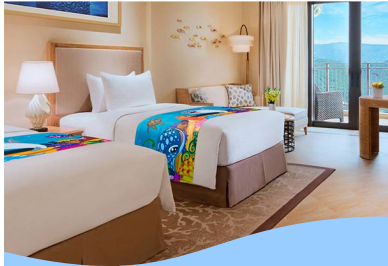

金域旅行社有限公司
GOLDSTATES TRAVEL LTD.

Licence No. 351117
www.ftu-travel.com.hk

工 俱 旅 遊

2713 5184

2715 6491

香港九龍土瓜灣馬頭涌道50號工人俱樂部大廈地下

中國銀行: 031-354-10675188

豪華園景房